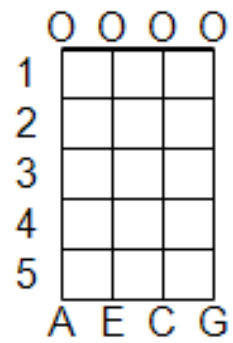

punchdrunkband.com

Left Handed Ukulele Chords

Key C

C
1 2 3 4 5
C E C G

Am
1 2 3 4 5
A E C A

F
1 2 3 4 5
A F C A

G7
1 2 3 4 5
B F D G

Key G

G
1 2 3 4 5
B G D G

Em
1 2 3 4 5
B G E G

C
1 2 3 4 5
C E C G

D7
1 2 3 4 5
A Gb C A

D7
1 2 3 4 5
C Gb D A

Key D

D
1 2 3 4 5
A Gb D A

Bm
1 2 3 4 5
B Gb D B