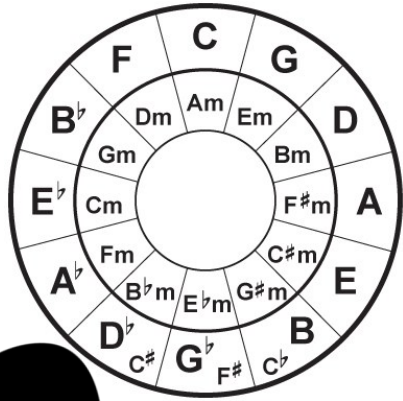

punchdrunkband.com

Left Handed Ukulele Chords

Key C

C
1 2 3 4 5
C E C G

Am
1 2 3 4 5
A E C A

F
1 2 3 4 5
A F C A

G7
1 2 3 4 5
B F D G

Key G

G
1 2 3 4 5
B G D G

Em
1 2 3 4 5
B G E G

C
1 2 3 4 5
C E C G

D7
1 2 3 4 5
A Gb C A

D7
1 2 3 4 5
C Gb D A

Key D

D
1 2 3 4 5
A Gb D A

Bm
1 2 3 4 5
B Gb D B