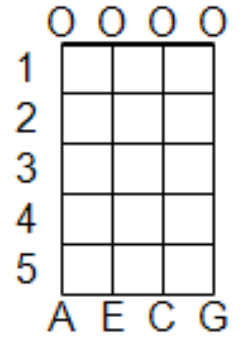

Left Handed Ukulele Chords

Key C

C
1 2 3 4 5
C E C G

Am
1 2 3 4 5
A E C A

F
1 2 3 4 5
A F C A

G7
1 2 3 4 5
B F D G

Key G

G
1 2 3 4 5
B G D G

Key E

E
1 2 3 4 5
B Ab E B

C#m
1 2 3 4 5
Db Ab E Ab

A
1 2 3 4 5
A E Db A

B7
1 2 3 4 5
B Gb Eb A

B7
1 2 3 4 5
A Gb Eb B

B7
1 2 3 4 5
A Gb Eb A

Gmaj7
1 2 3 4 5
B Gb D G